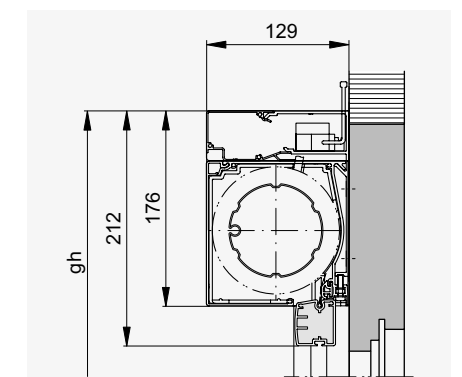

Légende

bk = Largeur extérieure coulisses
A = Surface
gh = $gh/bk \leq 5$
*gh min. = 500
**Toile disponible seulement dans l'espace de l'UE.

Toutes les dimensions en mm.

Coupe verticale

Solozip® II Box 100

Solozip® II Box 130

Coupe verticale avec Hirschmann-Profil

Solozip® II Box 100 – Design

Solozip® II Box 130 – Design

Solozip® II Box 100 – carré

Solozip® II Box 130 – carré

Caractéristiques du produit en détail