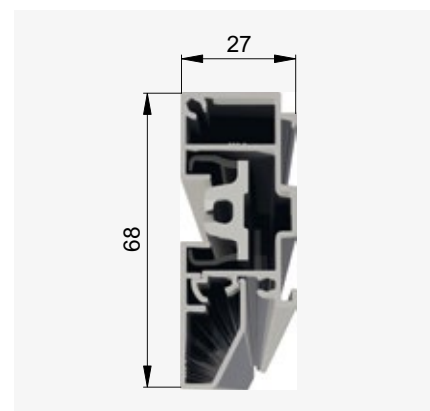

Coulisse encastrée (en option)