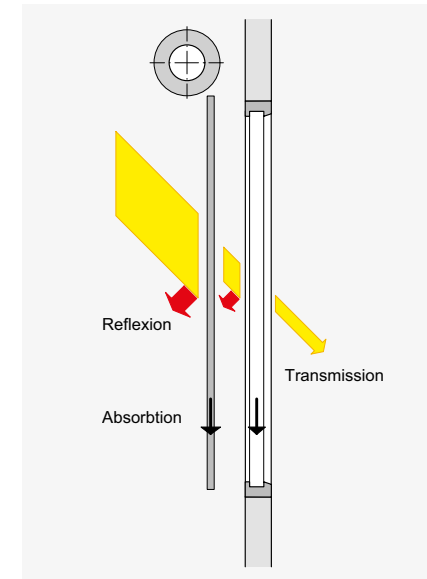

Confort visuel

Vous voulez tamiser la lumière d'une pièce sans être dans la pénombre ? Aucun problème: Manipulez le store afin de trouver le confort adéquat en laissant pénétrer la lumière tout en vous protégeant des regards indiscrets.

BiLine émetteur portable