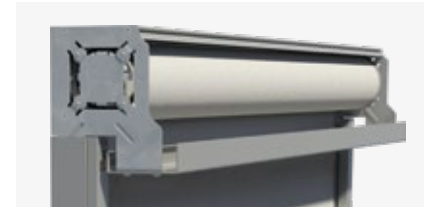

Solozip® II Intro 100