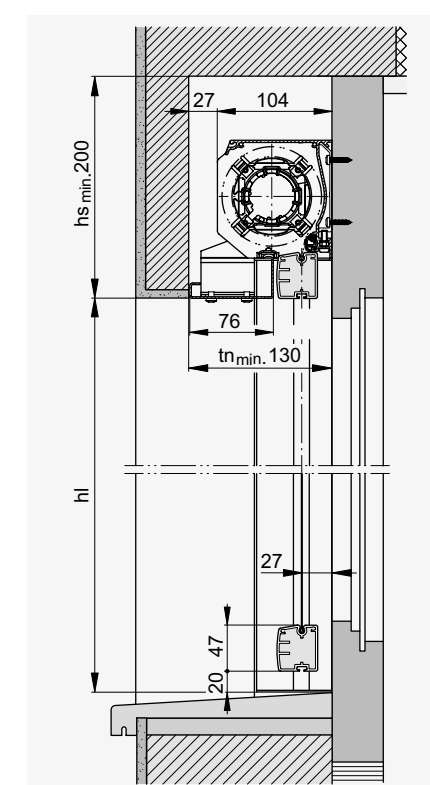

Coupe verticale avec coulisses encastrées

Solozip® II Intro 100