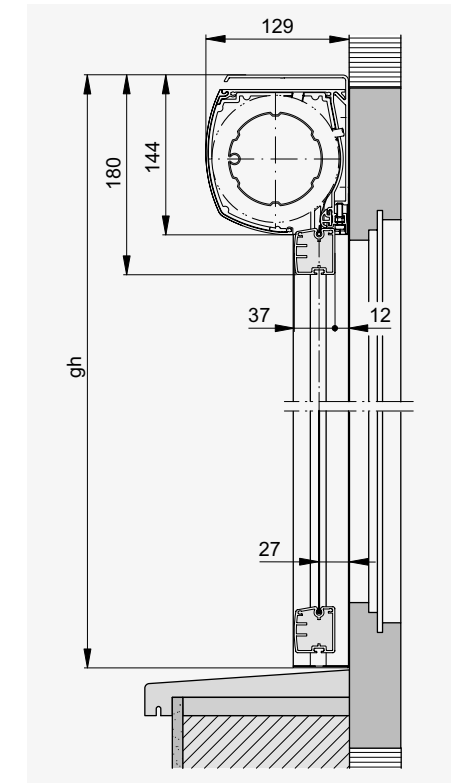

Légende

bk = Largeur extérieure coulisses
A = Surface
gh = $gh/bk \leq 5$
*gh min. = 500
**Toile disponible seulement dans l'espace de l'UE.

Toutes les dimensions en mm.

Coupe verticale

Solozip® II Box 100