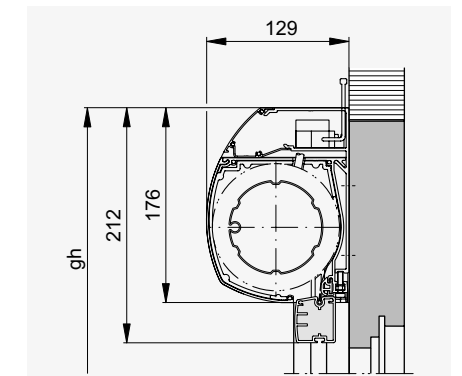

Légende

bk = Largeur extérieure coulisses
A = Surface
gh = $gh/bk \leq 5$
*gh min. = 500
**Toile disponible seulement dans l'espace de l'UE.

Toutes les dimensions en mm.

Coupe verticale

Solozip® II Box 100

Solozip® II Box 130

Coupe verticale avec Hirschmann-Profil

Solozip® II Box 100 – Design

Solozip® II Box 130 – Design

Solozip® II Box 100 – carré

Solozip® II Box 130 – carré

Caractéristiques du produit en détail