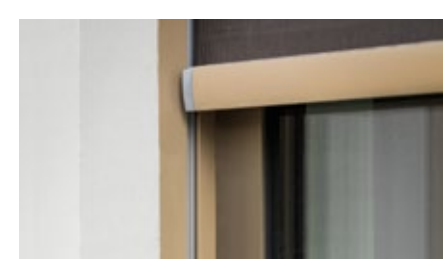

Une installation ultra-simple

Une conception novatrice, permettant une orientation aisée des coulisses encastrées verticales permet un ajustage parfait de celles-ci. Pour un montage parfait en toute simplicité.