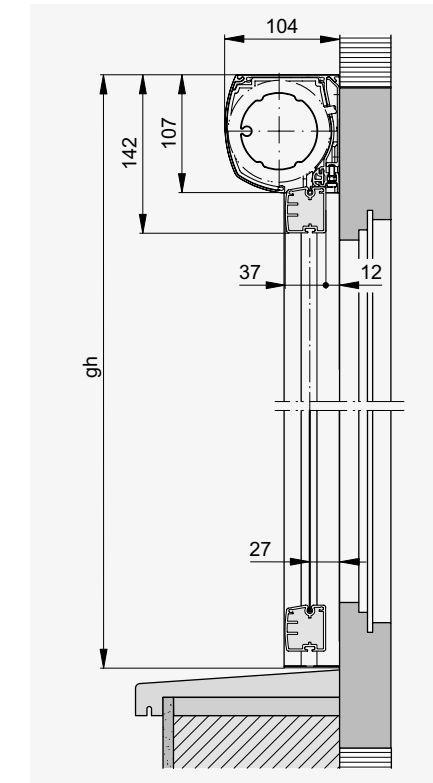

Légende

bk = Largeur extérieure coulisses
A = Surface
gh = $gh/bk \leq 5$
*gh min. = 500
**Toile disponible seulement dans l'espace de l'UE.

Toutes les dimensions en mm.

Coupe verticale

Solozip® II Box 100