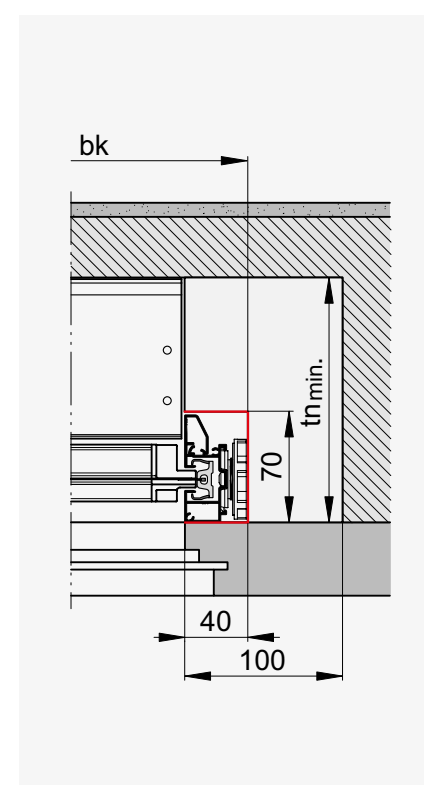

*gh min. = 500

**Toile disponible seulement dans l'espace de l'UE.

Toutes les dimensions en mm.

Coupe verticale avec coulisses standards

Solozip® II Intro 95

Solozip® II Intro 100

Solozip® II Intro 130

Coupe horizontale avec coulisses encastrées