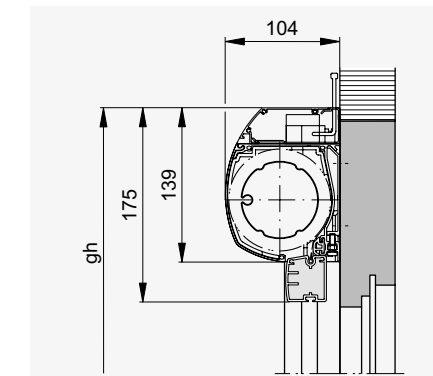

Légende

bk = Largeur extérieure coulisses
A = Surface
gh = $gh/bk \leq 5$
*gh min. = 500
**Toile disponible seulement dans l'espace de l'UE.

Toutes les dimensions en mm.

Coupe verticale

Solozip® II Box 100

Solozip® II Box 130

Coupe verticale avec Hirschmann-Profil

Solozip® II Box 100 – Design

Solozip® II Box 130 – Design

Solozip® II Box 100 – carré

Solozip® II Box 130 – carré

Caractéristiques du produit en détail