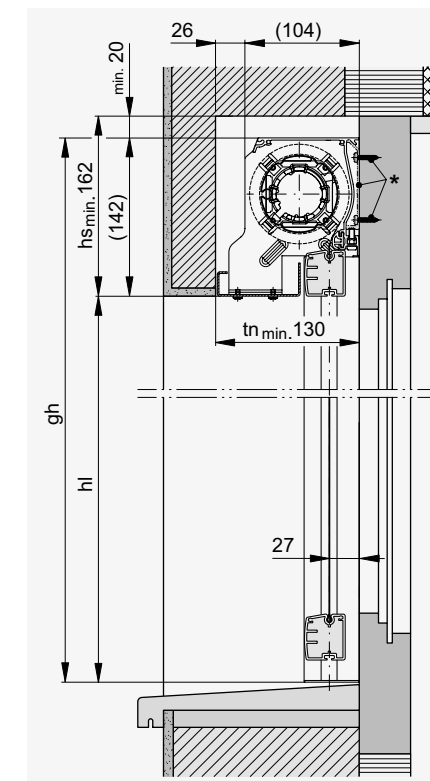

*gh min. = 500

**Toile disponible seulement dans l'espace de l'UE.

Toutes les dimensions en mm.

Coupe verticale avec coulisses standards

Solozip® II Intro 95

Solozip® II Intro 100

Solozip® II Intro 130

Coupe horizontale avec coulisses encastrées