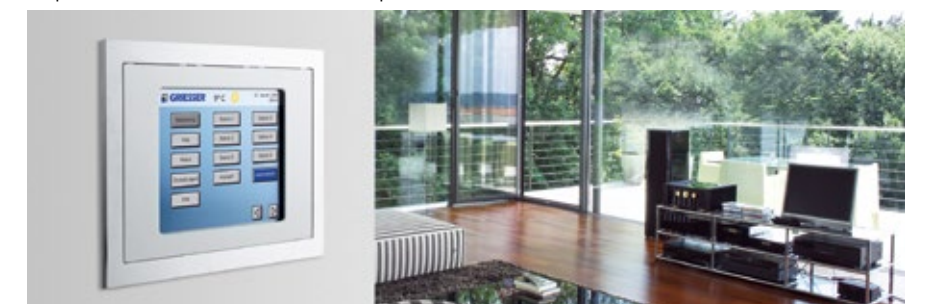

Notre Confort

Commandes

Solozip® II peut fonctionner par différents systèmes de commande, depuis le simple émetteur portable jusqu'à la commande centrale ou système de gestion du bâtiment, en fonction du temps, de la position du soleil et de la météo.

Confort thermique

Les conditions ambiantes changent au fil de la journée et des périodes de l'année. Une commande de stores Griesser vous permet de régler la protection solaire selon vos besoins, en fonction des conditions extérieures changeantes. Pour cela, la simplicité d'utilisation vous permettra de profiter des bienfaits de votre store.

Un concept optimal de lumière du jour rend superflue une climatisation coûteuse en été. Vous économisez sur les coûts en énergie et vous vous épargnez peut-être même l'un ou l'autre coup de froid estival désagréable. En hiver, un système de protection solaire peut à son tour protéger contre le froid et laisser pénétrer les rayons du soleil dans les pièces permettant ainsi d'économiser sur les coûts en énergie.

Confort visuel

Vous voulez tamiser la lumière d'une pièce sans être dans la pénombre ? Aucun problème: Manipulez le store afin de trouver le confort adéquat en laissant pénétrer la lumière tout en vous protégeant des regards indiscrets.

BiLine - Automatismes radio

Le système de commande Griesser BiLine offre un design moderne, une structure modulaire des appareils ainsi qu'une esthétique qui s'insèrent discrètement dans chaque type d'ambiance. Les systèmes radio présentent l'avantage de pouvoir être montés rapidement, aussi bien au sein des nouvelles constructions que pour l'équipement ultérieur d'un dispositif d'automatisation dans des structures déjà existantes.

Domotique pour maison et bâtiment KNX / GBUS