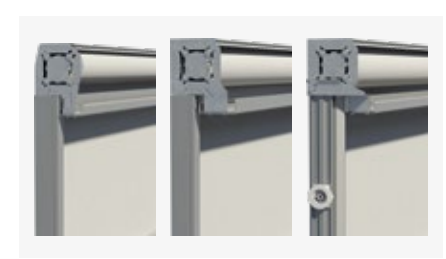

Résistance au vent renforcée

Le guidage de la toile sur toute la hauteur rend ces stores toiles verticaux extrêmement résistants au vent. Les essais au vent effectués par Institut Saint-Cyr l'Ecole IAT montrent que dans la plupart des dimensions Solozip® II est au minimum classe 3 et suivant les critères retenus par Griesser France, parfois classe 6.

Intégration optimale dans la façade

Le Solozip® II Intro est également disponible avec des coulisses encastrables. Vous jouissez ainsi d'une vue parfaitement dégagée sur l'extérieur lorsque votre protection solaire est rétractée. Lorsque votre store toile vertical est déplié, la transition entre toile et façade est plane – la protection solaire textile dans sa forme la plus élégante.