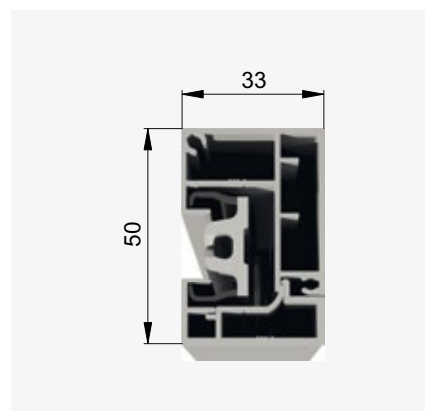

Coulisse standard