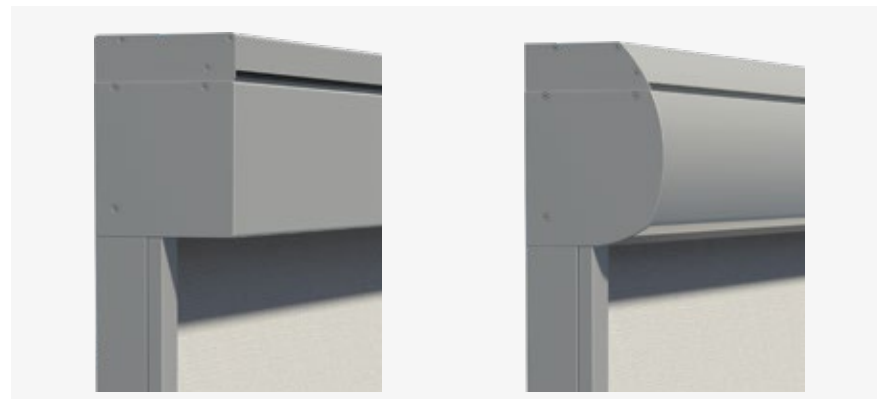

Profil Hirschmann (en option)

Un profil spécial est disponible pour l'installation du connecteur Hirschmann et d'un éventuel récepteur radio. Cela se traduit par une augmentation en hauteur des dimensions limites.

Légende

bk = Largeur extérieure coulisses
A = Surface
gh = $gh/bk \leq 5$
*gh min. = 500
**Toile disponible seulement dans l'espace de l'UE.

Toutes les dimensions en mm.