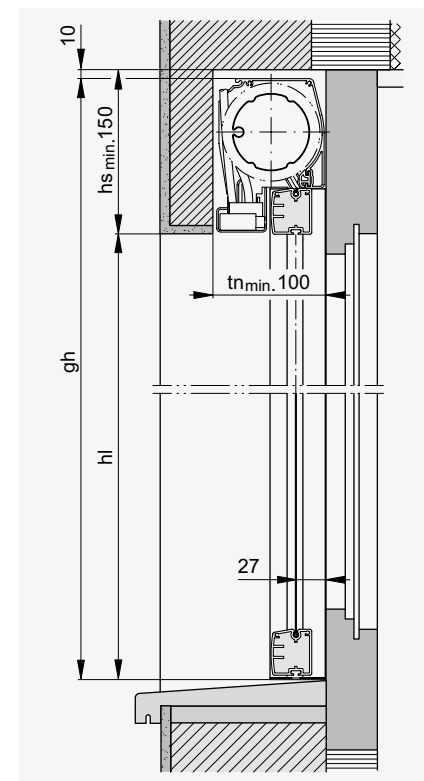

Toutes les versions sont motorisées, sans accouplement.

Coulisse standard

Coulisse encastrée (en option)

Seulement Solozip® II Intro 100 / 130

Légende

bk = Largeur extérieure coulisses

A = Surface

gh = $gh/bk \leq 5$

*gh min. = 500

**Toile disponible seulement dans l'espace de l'UE.

Toutes les dimensions en mm.

Coupe verticale avec coulisses standards

Solozip® II Intro 95

Solozip® II Intro 100

Solozip® II Intro 130

Coupe horizontale avec coulisses encastrées