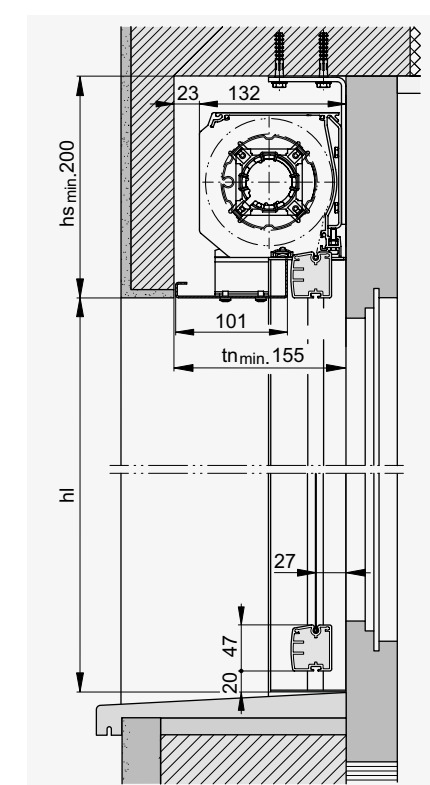

Solozip® II Intro 130