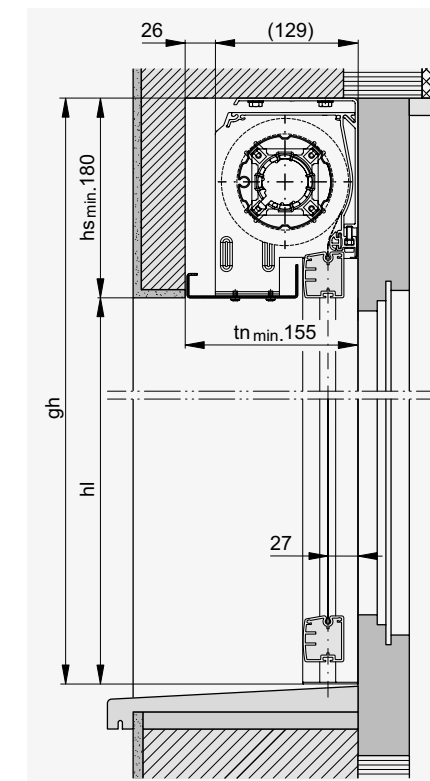

*gh min. = 500

**Toile disponible seulement dans l'espace de l'UE.

Toutes les dimensions en mm.

Coupe verticale avec coulisses standards

Solozip® II Intro 95

Solozip® II Intro 100

Solozip® II Intro 130

Coupe horizontale avec coulisses encastrées