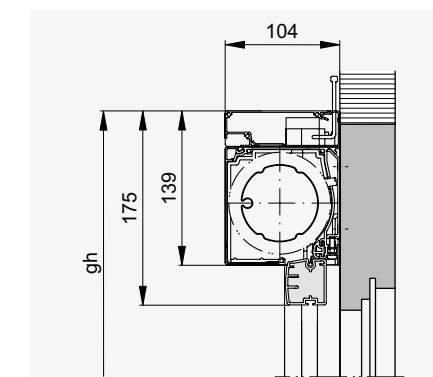

Légende

bk = Largeur extérieure coulisses
A = Surface
gh = $gh/bk \leq 5$
*gh min. = 500
**Toile disponible seulement dans l'espace de l'UE.

Toutes les dimensions en mm.

Coupe verticale

Solozip® II Box 100

Solozip® II Box 130

Coupe verticale avec Hirschmann-Profil

Solozip® II Box 100 – Design

Solozip® II Box 130 – Design

Solozip® II Box 100 – carré

Solozip® II Box 130 – carré

Caractéristiques du produit en détail