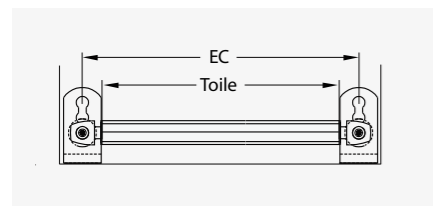

Guidage câbles