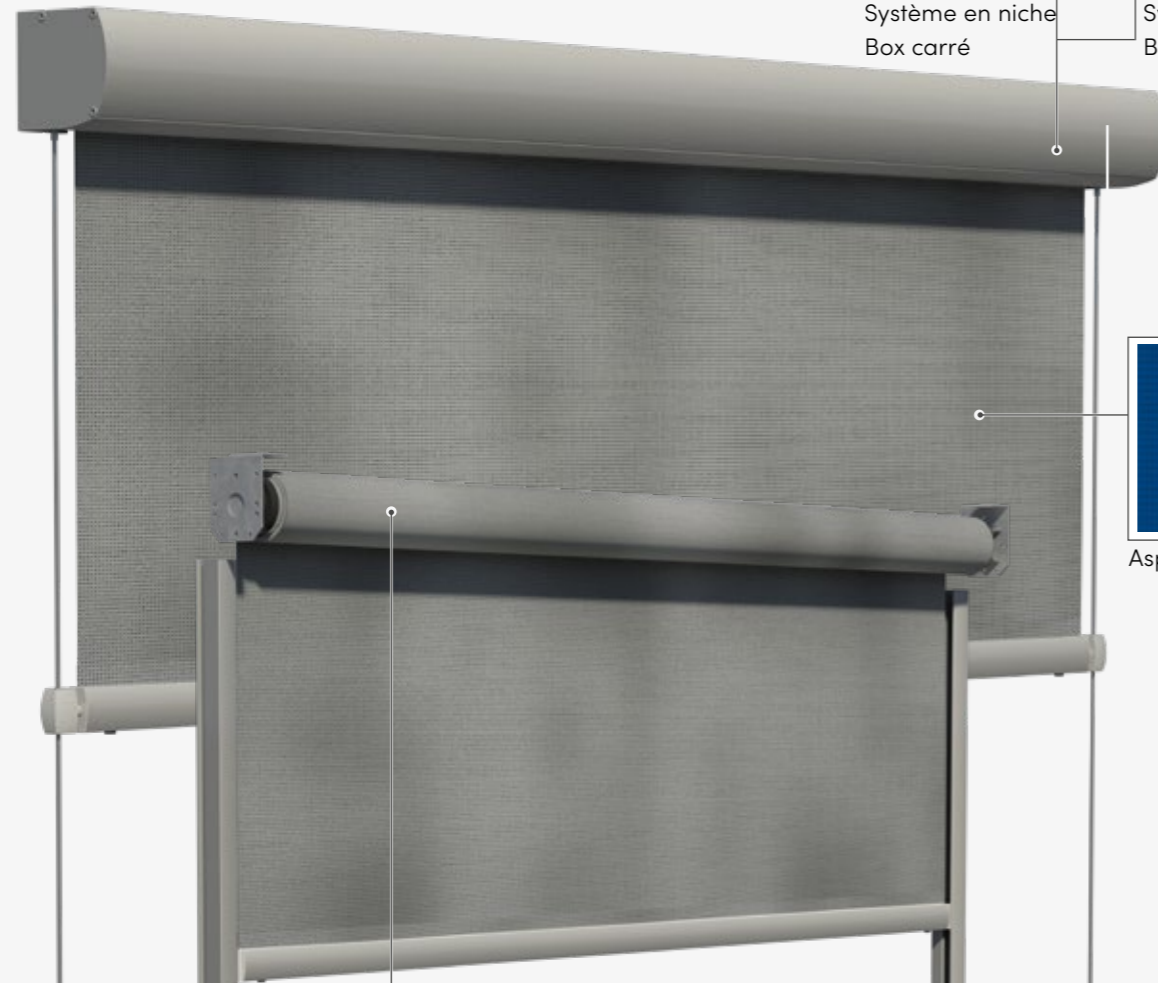

Système en niche
Box carré

Système en saillie
Box Design

Les atouts du produit Soloscreen® III

Points forts & variantes

Aspect textiles

Les deux collections Soltis et Screen vous offrent un vaste choix parmi les coloris les plus variés. Choisissez le tissu qui s'accordera à votre façade – nous vous conseillerons avec plaisir.

Protection du produit contre les influences environnementales

Dans le cas des solutions en saillie, la toile est parfaitement protégée des influences environnementales dans son caisson. Caisson design ou plutôt rectangulaire ? Sélectionnez la forme qui vous convient le mieux. Les deux caissons existent en deux tailles.

Presque invisibles

Vous souhaitez dissimuler vos stores toiles verticaux dans la niche ? Avec la solution à encastrer Soloscreen® III, vous pouvez intégrer parfaitement votre protection solaire dans votre façade.

Une façade élégante grâce au guidage par câbles

Le Soloscreen® III avec guidage par câbles s'intègre discrètement à votre façade.

Un montage ultra-simple

Avec les coulisses de guidage et le caisson fixes, nous vous garantissons un montage aisé, n'endommageant pas votre façade.