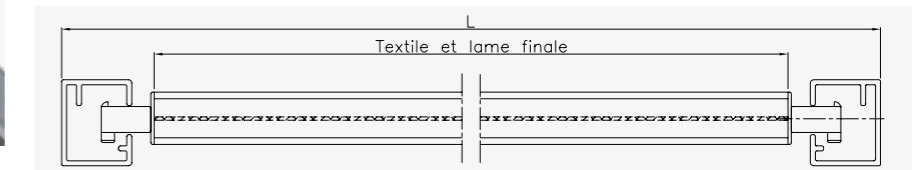

Coupe horizontale