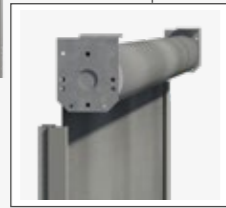

Système en niche
La version palier