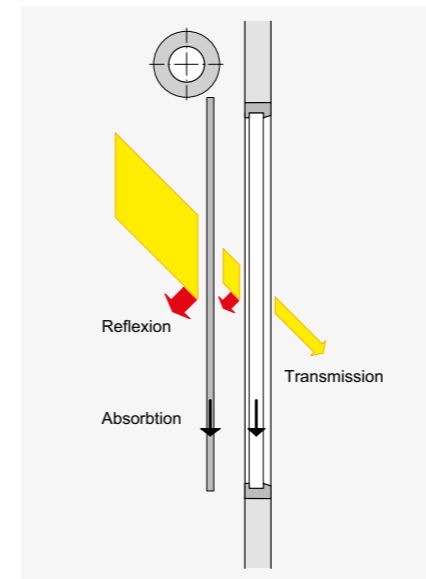

Notre Confort